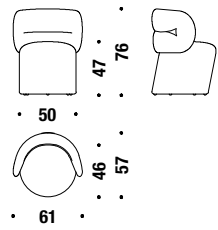

### Poltroncina

061

2,1 mt. ★ 4,9 m<sup>2</sup> 0,3 m<sup>3</sup> 25 Kg