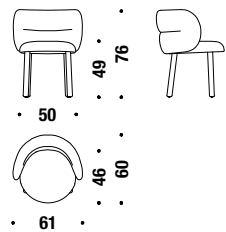

Ash chair

Sedia frassino

02A

1,7 mt. ★ 2,9 m² 0,3 m³ 16 Kg